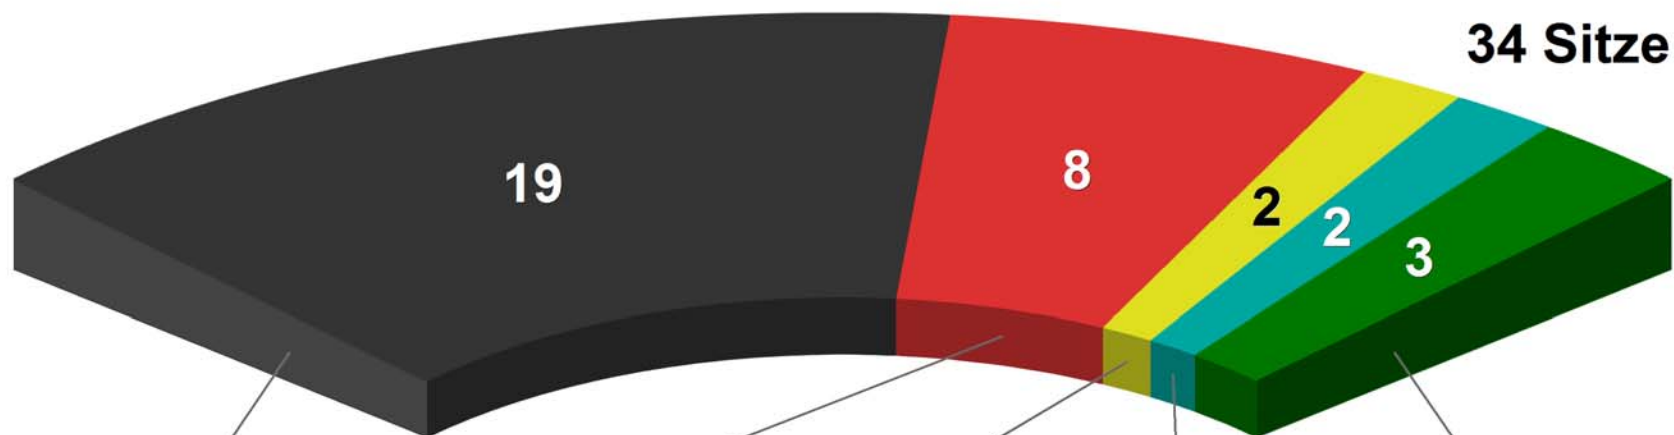

Kommunalwahl Vreden 2014
Sitzverteilung

CDU
19 Sitze
5.846 St.
53,7%

SPD
8 Sitze
2.650 St.
24,3%

FDP
2 Sitze
641 St.
5,9%

UWG
2 Sitze
684 St.
6,3%

**BÜNDNIS 90
DIE GRÜNEN**
3 Sitze
900 St.
8,3%